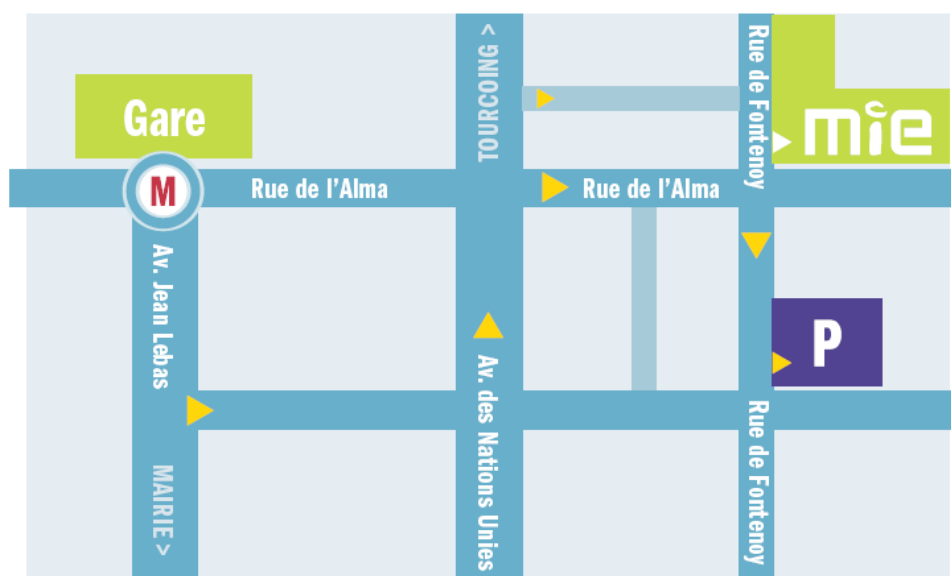

# Plan d'Accès au CBE

**Comité de Bassin d'Emploi Lille Métropole**  
Maison de l'Initiative et de l'Emploi  
150 rue du Fontenoy – 59100 ROUBAIX  
Tél. 03.59.30.67.30

Métro

Parking

## **Parking :**

Le parking "Blanchemaille" est mis à votre disposition...

Avant de repartir, il conviendra de faire oblitérer votre ticket par les agents d'accueil (ou les agents de sécurité) de la MiE, afin de bénéficier de la gratuité du parking (3 heures).

## **Transports en communs :**

Métro jusqu'à la station "Gare Jean Lebas" – à la sortie du métro, remonter la rue de l'Alma à gauche en sortant de la gare (jusqu'à la Redoute et la Pharmacie et plus précisément à l'angle de la rue de l'Alma...)

## **Voiture :**

En venant de Lille en voiture, prendre la sortie "Centre Mercure", prendre à droite au feu puis le boulevard des Nations Unies jusqu'à la rue de l'Alma (après le pont à gauche).