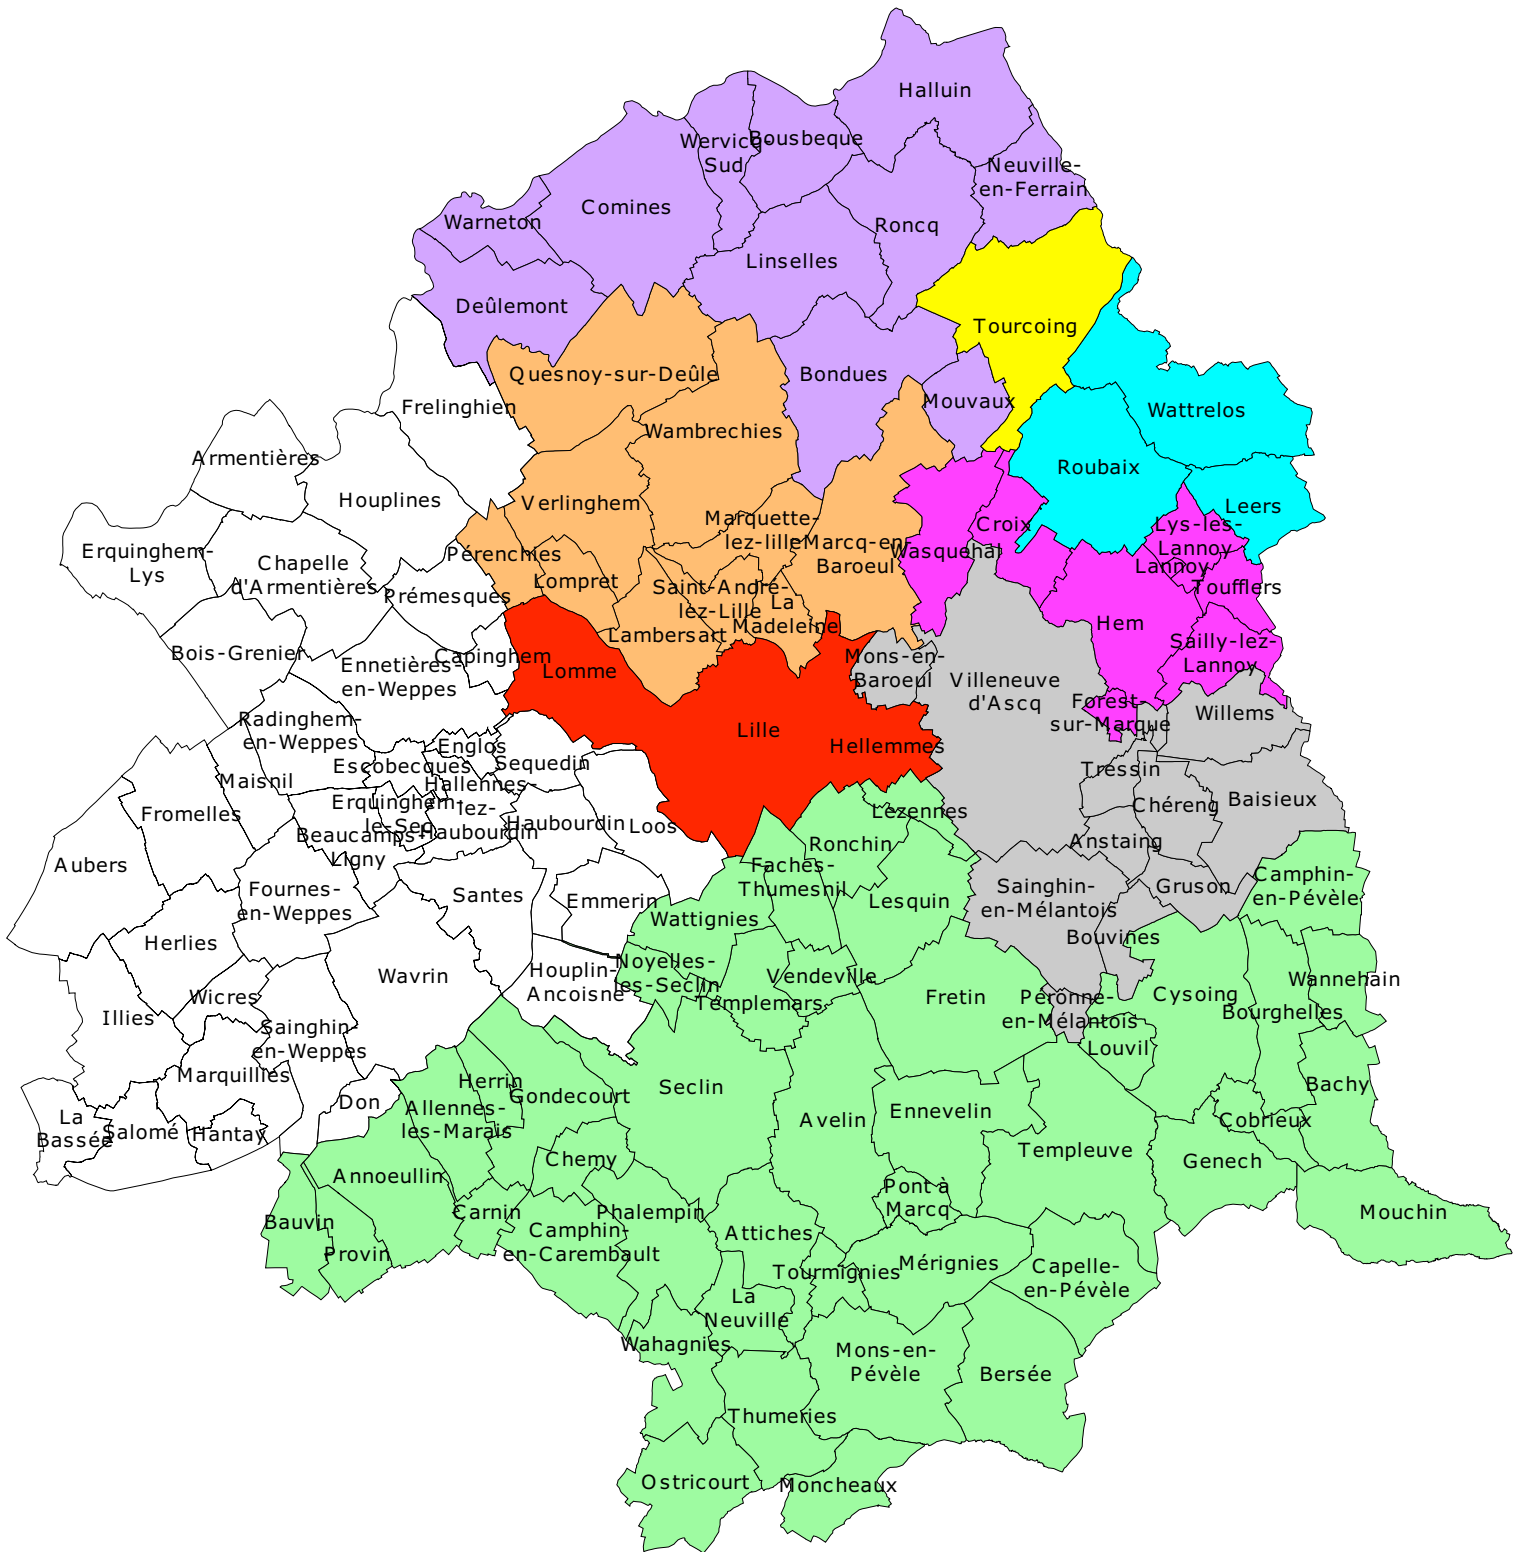

# Zone d'intervention des Maisons de l'Emploi

## Maisons de l'emploi

- Lille Lomme Hellemmes
- Métropole Nord Ouest
- Pévèle-Mélantois-Carembault
- Roubaix-Wattrelos-Leers
- Tourcoing
- Val de Marque
- Lys Nord Métropole
- Villeneuve d'Ascq - Mons-en-Baroeul